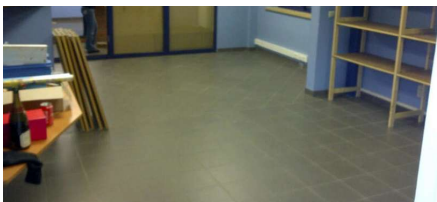

TE HUUR - OPSLAGPLAATS

€ 300

Prinsenpad 7, 2310 Rijkevorsel

Ref. 1925115

OMSCHRIJVING

Opslagplaats in het centrum van Rijkvorschel

FINANCIEEL

Prijs: € 300,00/maand