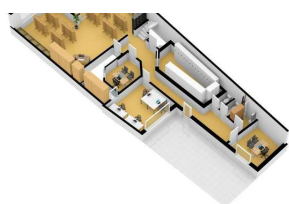

TE KOOP - GEBOUW VOOR GEMENGD GEBRUIK

€ 399.000

Vredestraat 3, 2340 Beerse

Ref. 3860721

Bew. opp.: 408m²

EPC: 489kwh/m²/j

Type verwarming: gas cv